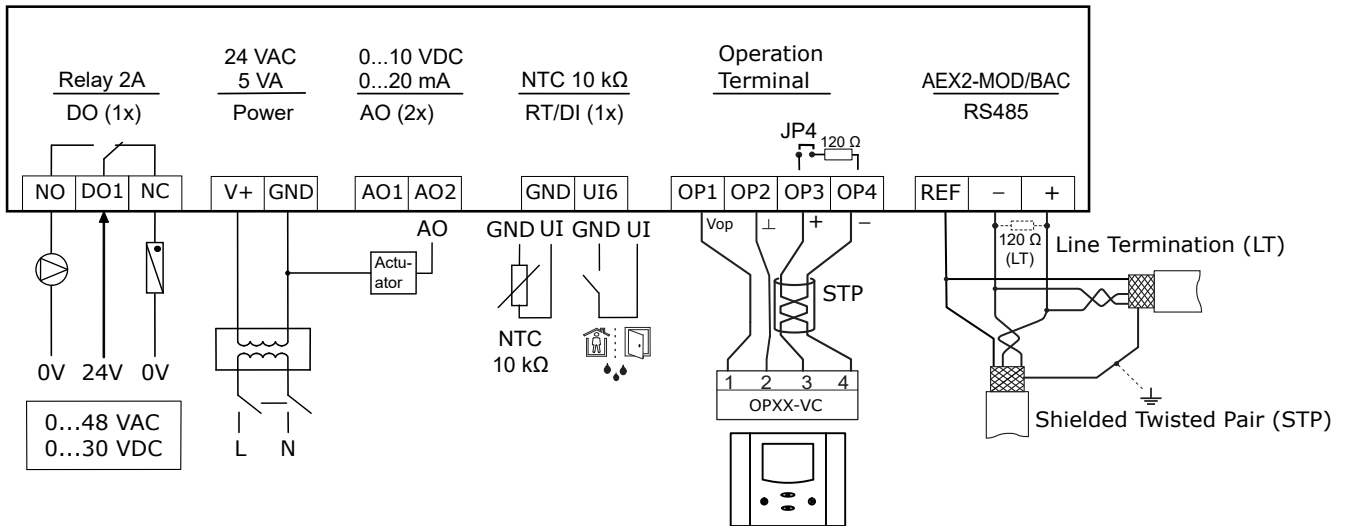

i

E 24V AC/DC

F Easyset

G Master-Slave (max. 8x SCC2, 1x OPxx-VC)