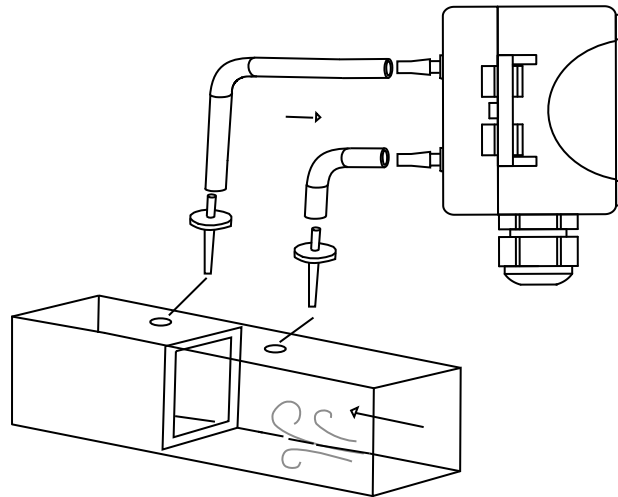

i

E 24V AC/DC

F Easyset

G Master-Slave (max. 8x SCC2, 1x OPxx-VC)